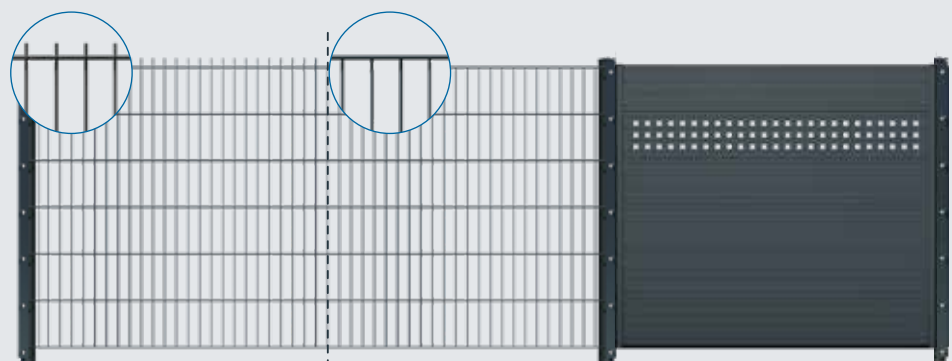

## DOPPELSTABMATTEN & PFOSTEN

hadra Doppelstabmattenzaun – eine stabile Lösung für Einzäunungen aller Art. Unsere Doppelstabmatten sind eine Verbindung von Funktionalität und Sicherheit.

## Die stabilen Klassiker für Einzäunungen aller Art

Unsere Doppelstabmattenzäune bieten Ihnen Gestaltungsfreiheit bei der Einzäunung Ihres Grundstücks. Sie erhalten eine stabile und langlebige Lösung mit einer dezenten und modernen Optik, die allen Wetterbedingungen standhält. Kombinieren Sie Ihre Doppelstabmatten mit Designblechen oder Sichtschutzstreifen für dekorative Akzente und attraktiven Sichtschutz.

### Beispielvariante

Typ „leicht“

Typ „schwer“

Doppelstabmatte mit Drahtüberstand / ohne Drahtüberstand / mit Loch-Designblech

Artikel-Nr.	Artikelbezeichnung	EAN-Code	VE	Preise / Stück in €
-------------	--------------------	----------	----	---------------------

## Doppelstabmatten

Schwere Ausführung

Maschenweite: 50 x 200 mm

Oberfläche: unbehandelt, roh

			Stk.	Netto	Brutto
STAB630B	Doppelstabmatte 2500 x 630 mm	4013514914622	1		auf Anfrage
STAB830B	Doppelstabmatte 2500 x 830 mm	4013514925437	1	56,30 €	67,00 €
STAB1030B	Doppelstabmatte 2500 x 1030 mm	4013514914646	1	68,07 €	81,00 €
STAB1230B	Doppelstabmatte 2500 x 1230 mm	4013514914653	1	79,83 €	95,00 €
STAB1430B	Doppelstabmatte 2500 x 1430 mm	4013514914660	1	91,60 €	109,00 €
STAB1630B	Doppelstabmatte 2500 x 1630 mm	4013514914677	1	104,20 €	124,00 €
STAB1830B	Doppelstabmatte 2500 x 1830 mm	4013514914684	1	115,97 €	138,00 €
STAB2030B	Doppelstabmatte 2500 x 2030 mm	4013514914691	1	127,73 €	152,00 €
STAB2230B	Doppelstabmatte 2500 x 2230 mm	4013514914707	1		auf Anfrage
STAB2430B	Doppelstabmatte 2500 x 2430 mm	4013514914714	1		auf Anfrage