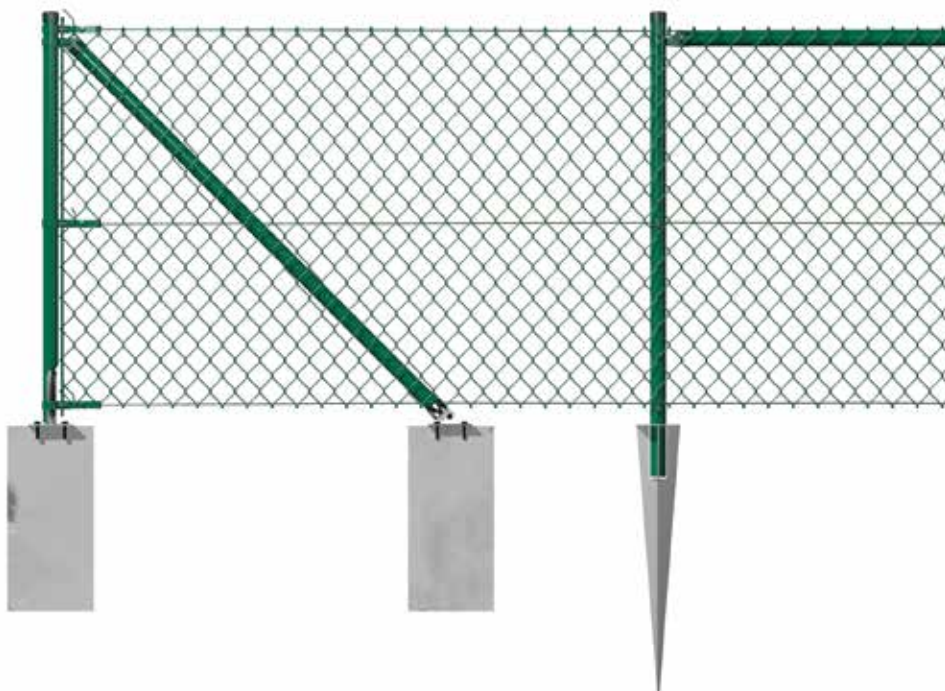

1.01 Doppelstabmatten & Pfosten
1.02 Zubehör Mattenzäune
1.03 Tore für Doppelstabmatten
1.04 Schiebstore
1.05 Sichtschutz & Gabionen
1.06 Leichte Mattenzäunsysteme
1.07 Dekormattenzäune und -tore
1.08 Dekordoppelstabmatten und -tore
1.09 Exklusiv-Mattenzäune und -tore
1.10 Drahtgeflechte & Zubehör
1.11 Pfostenträger & Pfostenkappen
1.12 Sonderinformationen
2.0 Eisenwaren & Bauzubehör
3.0 Haus & Garten