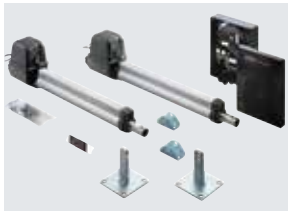

Artikel-Nr.	Artikelbezeichnung	EAN-Code	VE	Preise / Stück in €

Drehtorantrieb twist 200E

Set mit 2 Spindel-Antrieben, 1 Handsender, Lichtschanke sowie einer Steuereinheit, Gehäuse aus Alu und glasfaserverstärktem Kunststoff

			Stk.	Netto	Brutto
SOMANTRIEB-TWIST200	Antriebsset für 2-flg. Toranlagen	4013514967901	1	1.052,94 €	1.253,00 €

Der leistungsfähige Drehtorantrieb ist geeignet für 2-flg. Tore mit einer Torflügelbreite bis 2,5 m oder 300 kg Torfüllgewicht.

Lieferumfang:

- Zwei Drehtorantriebe twist 200 E (universell einsetzbar für Links- oder Rechtsanschlag)
- Einweg-Lichtschanke 180 Grad drehbar
- Sender+Empfänger AC7DC 12-24 Volt
- Steuerung DST-A 24 im Gehäuse (IP65)
- Pfosten und Torflügelbeschläge (nicht für 180 Grad Beschläge)
- Funkempfänger FM 868,8 MHz (Somloq Rollingcode) steckbar
- 4-Befehl Handsender

Sicherheit:

- Selbsthemmend ohne Elektroschloss
- Unfallschutz durch elektronisch geregelte Kraftmessung DPS-Dynamisches Power System
- Der Antrieb lässt sich in jeder Position manuell entriegeln (z.B. bei Stromausfall)

Ausstattung:

- Universell für Rechts- und Linksanschlag verwendbar, 1- und 2-flg. Betrieb möglich
- Mikroprozessorsteuerung mit vielfältigen Einstellmöglichkeiten, wie z.B. Gehflügelfunktion,
- Automatischer Zulauf des Tores, Vorwarnzeit
- Einstellbares Verhalten beim Auftreffen auf ein Hindernis (komplette oder teilweise Reversierung des Tores)
- Geregelter Softstopp in Rampenform
- Anschlüsse für Sicherheitseinrichtungen, wie z.B. Warnlicht und Lichtschanke (4-Draht) sowie externe Verbraucher (DC 24V)
- Potentialfreier Relaiskontakt

Achtung!

Vor der Montage sind die A/B-Maße festzulegen (siehe mitgelieferte Montageanleitung). Sollten die Torflügelbreite größer sein als 1,5 m, muss das B-Maß mindestens 140 mm betragen. Bei Nichtbeachtung kann der Antrieb nicht richtig montiert und betrieben werden! Das Tor muss zur Montage eines Antriebes geschaffen sein. Montage und Inbetriebnahme darf nur durch eine qualifizierte Fachfirma erfolgen. Aufgrund der fehlenden werkseitigen Montage, besteht keine Konformitätserklärung für ein Drehflügel Tor mit E-Antrieb. Wird diese benötigt, ist der Monteur in der Pflicht, diese zu erstellen, da er beide Produkte miteinander verbaut und somit zusammenführt. Da uns Einsatzort und bauliche Gegebenheiten unbekannt sind, können wir keine Garantie auf einen einwandfreien Gebrauch des Produktes sowie dessen Montage geben.