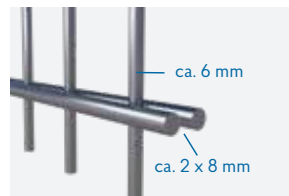

Typ „schwer“