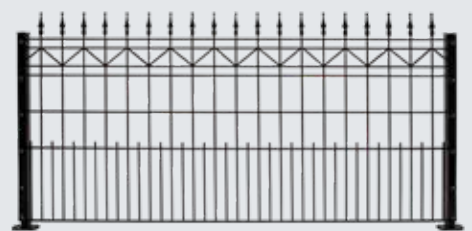

Exklusivmatte Typ „Mercury“