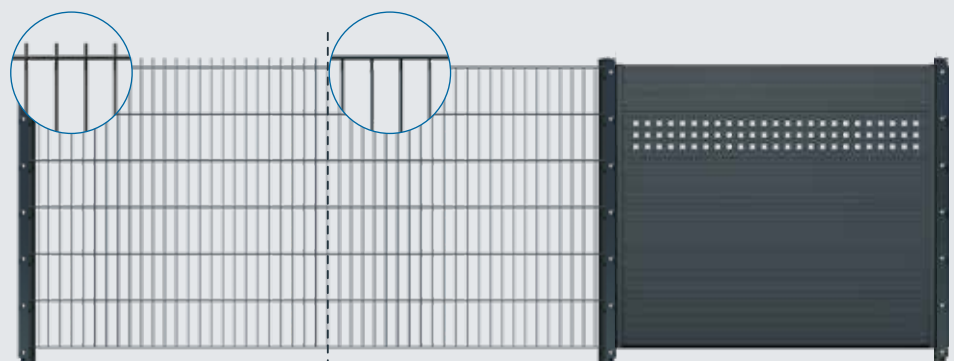

DOPPELSTABMATTEN & PFOSTEN

hadra Doppelstabmattenzaun – eine stabile Lösung für Einzäunungen aller Art. Unsere Doppelstabmatten sind eine Verbindung von Funktionalität und Sicherheit.

Die stabilen Klassiker für Einzäunungen aller Art

Unsere Doppelstabmattenzäune bieten Ihnen Gestaltungsfreiheit bei der Einzäunung Ihres Grundstücks. Sie erhalten eine stabile und langlebige Lösung mit einer dezenten und modernen Optik, die allen Wetterbedingungen standhält. Kombinieren Sie Ihre Doppelstabmatten mit Designblechen oder Sichtschutzstreifen für dekorative Akzente und attraktiven Sichtschutz.

Beispielvariante

Typ „leicht“

Typ „schwer“

Doppelstabmatte mit Drahtüberstand / ohne Drahtüberstand / mit Loch-Designblech

Artikel-Nr.	Artikelbezeichnung	EAN-Code	VE	Preise / Stück in €
-------------	--------------------	----------	----	---------------------

Doppelstabmatten

Schwere Ausführung

Maschenweite: 50 x 200 mm

Oberfläche: unbehandelt, roh

			Stk.	Netto	Brutto
STAB630B	Doppelstabmatte 2500 x 630 mm	4013514914622	1		auf Anfrage
STAB830B	Doppelstabmatte 2500 x 830 mm	4013514925437	1	55,04 €	65,50 €
STAB1030B	Doppelstabmatte 2500 x 1030 mm	4013514914646	1	66,39 €	79,00 €
STAB1230B	Doppelstabmatte 2500 x 1230 mm	4013514914653	1	78,15 €	93,00 €
STAB1430B	Doppelstabmatte 2500 x 1430 mm	4013514914660	1	89,92 €	107,00 €
STAB1630B	Doppelstabmatte 2500 x 1630 mm	4013514914677	1	101,68 €	121,00 €
STAB1830B	Doppelstabmatte 2500 x 1830 mm	4013514914684	1	113,45 €	135,00 €
STAB2030B	Doppelstabmatte 2500 x 2030 mm	4013514914691	1	125,21 €	149,00 €
STAB2230B	Doppelstabmatte 2500 x 2230 mm	4013514914707	1		auf Anfrage
STAB2430B	Doppelstabmatte 2500 x 2430 mm	4013514914714	1		auf Anfrage