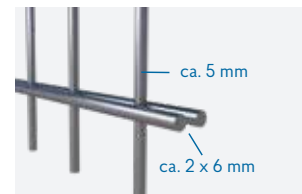

Typ „leicht“