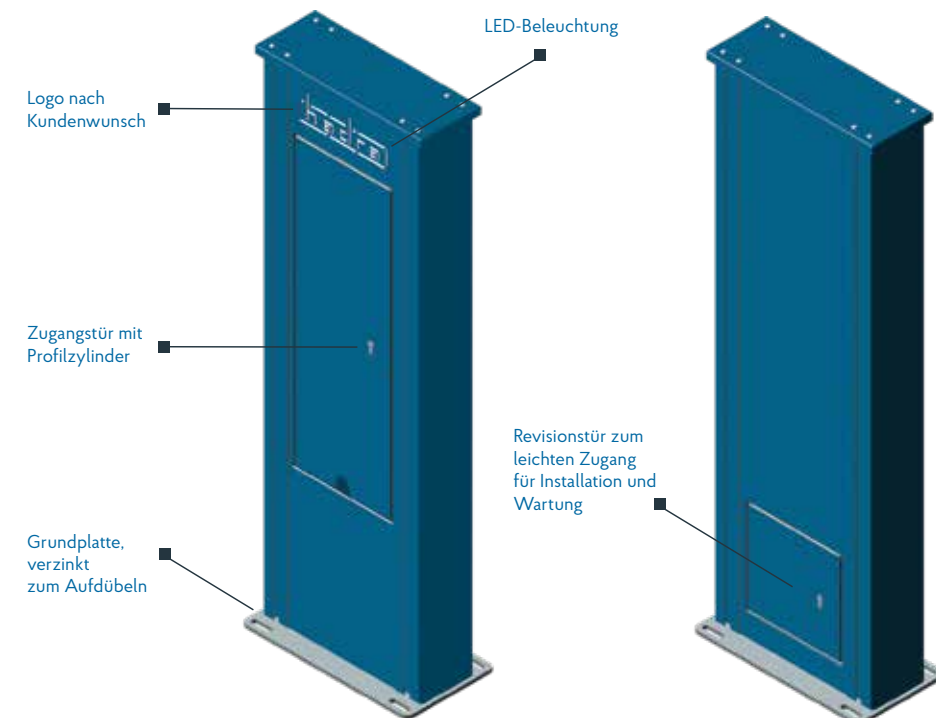

Ladesystem nicht enthalten.

- 1.01 Doppelstabmatten & Pfosten
- 1.02 Zubehör Mattenzaune
- 1.03 Tore für Doppelstabmatten
- 1.04 Schiebstore
- 1.05 Sichtschutz & Gabionen
- 1.06 Leichte Mattenzaunsysteme
- 1.07 Dekormattenzaune und -tore
- 1.08 Dekordoppelstabmatten und -tore
- 1.09 Exklusiv-Mattenzaune und -tore
- 1.10 Drahtgeflechte & Zubehör
- 1.11 Pfostenträger & Pfostenkappen
- 1.12 Sonderinformationen
- 2.0 Eisenwaren & Bauzubehör
- 3.0 Haus & Garten