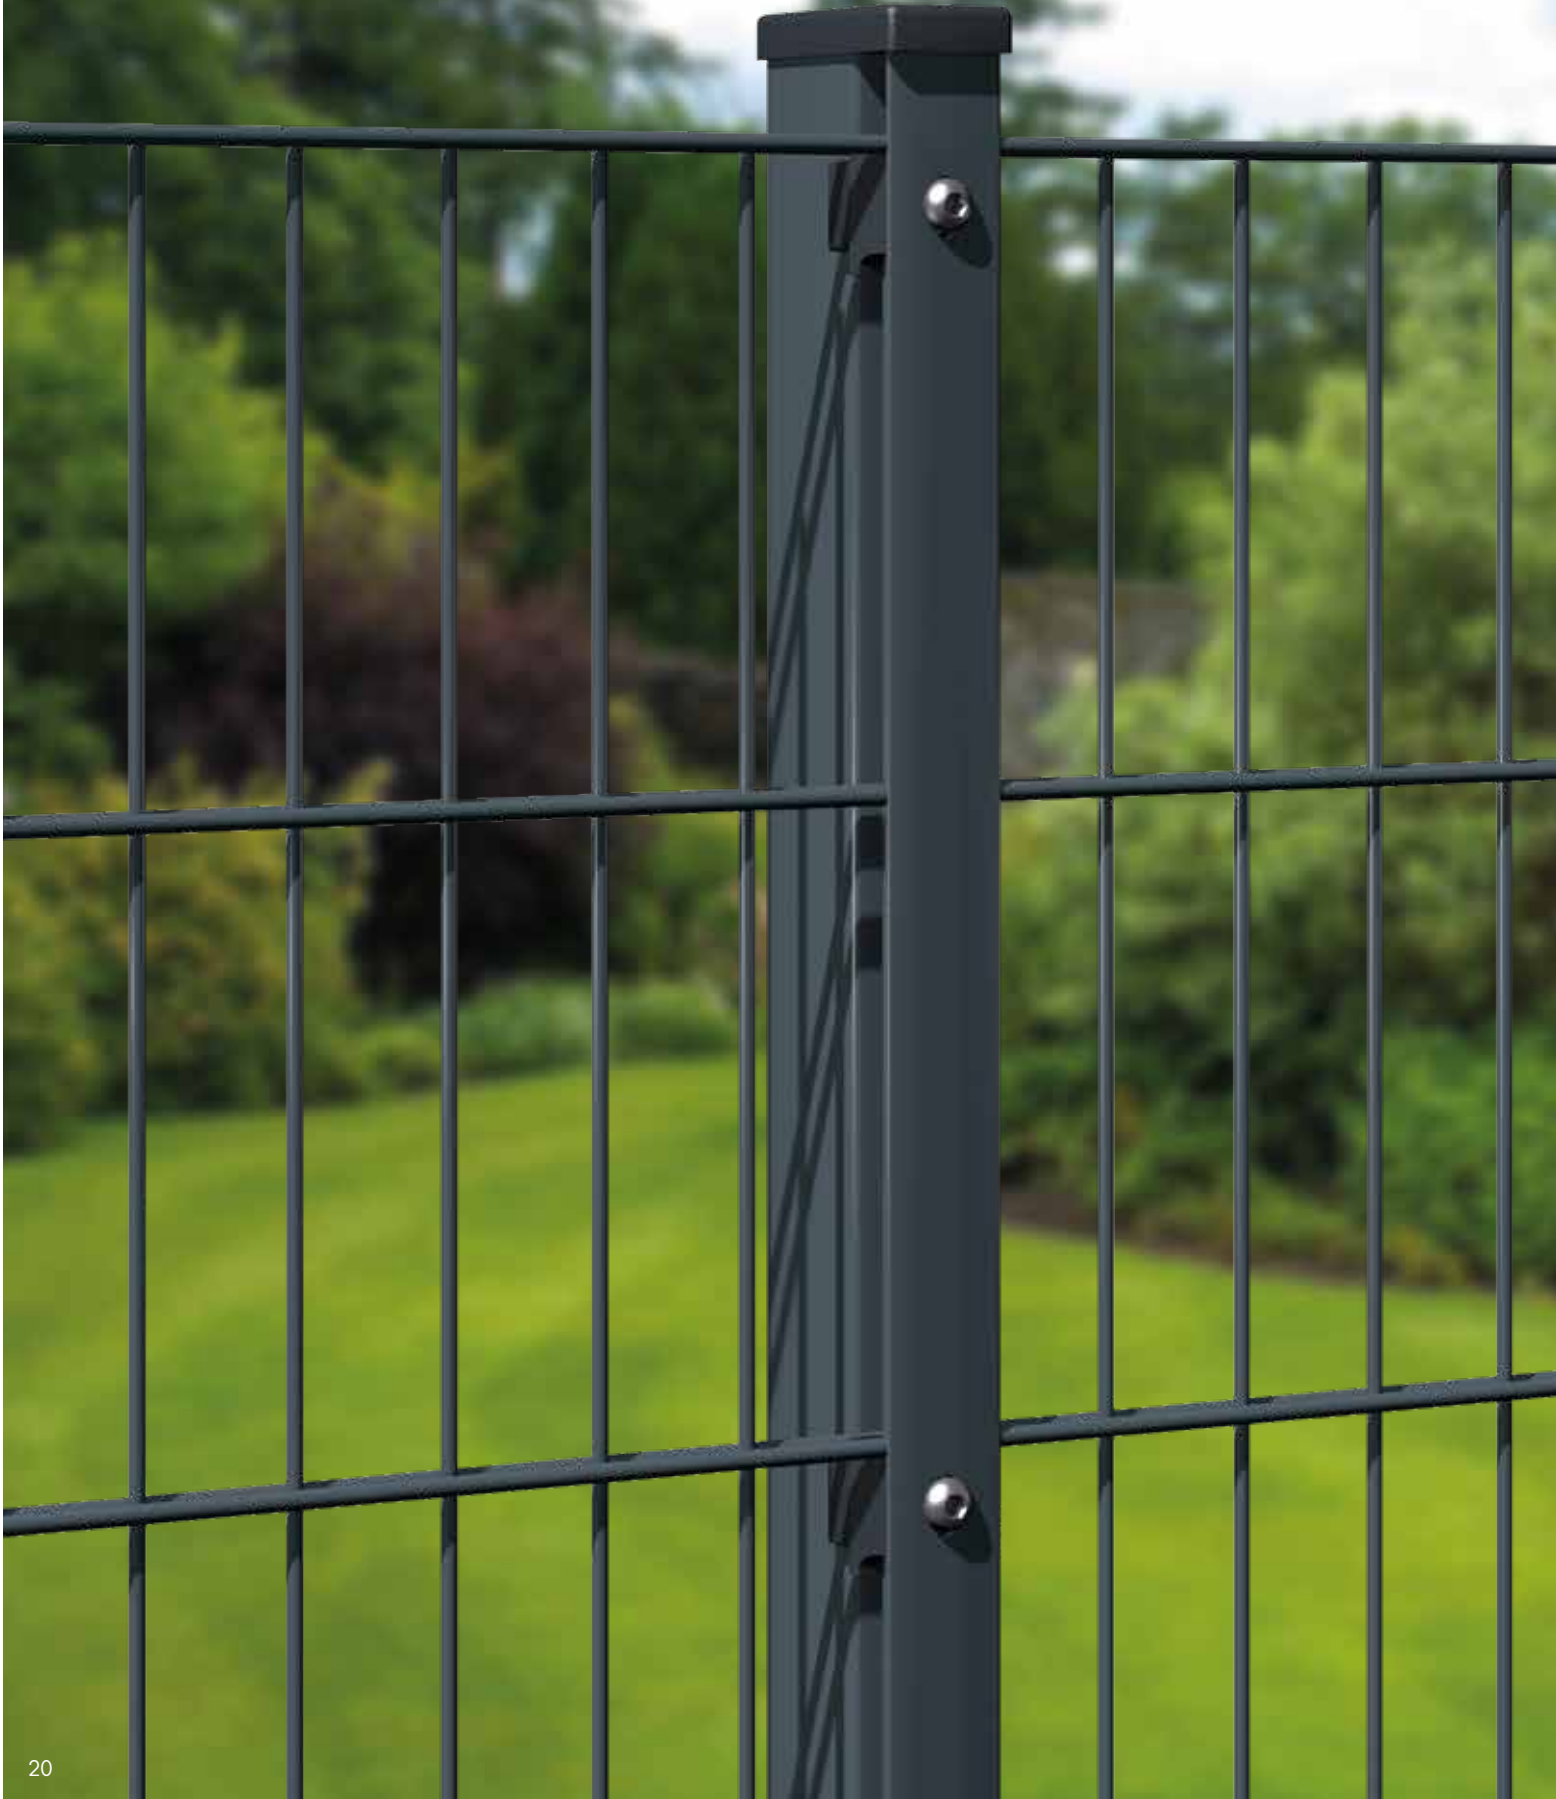

DOPPELSTABMATTEN & PFOSTEN

hadra Doppelstabmattenzaun – eine stabile Lösung für Einzäunungen aller Art. Unsere Doppelstabmatten sind eine Verbindung von Funktionalität und Sicherheit.

Die stabilen Klassiker für Einzäunungen aller Art