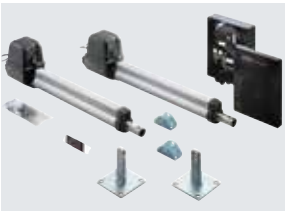

Artikel-Nr.	Artikelbezeichnung	EAN-Code	VE	Preise / Stück in €