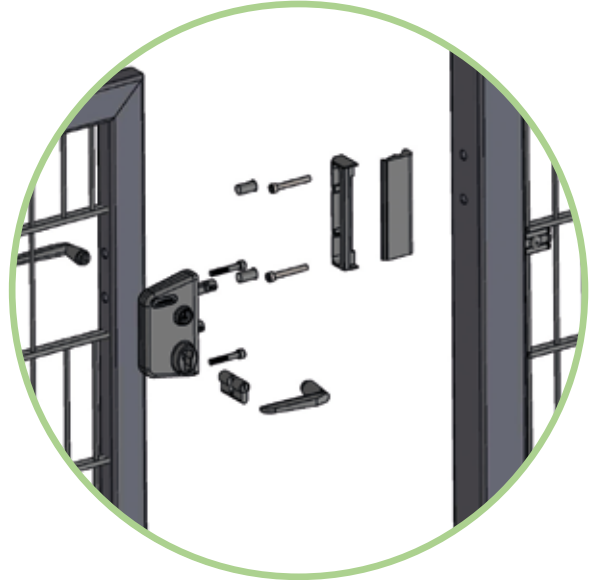

1-flg. Tor: