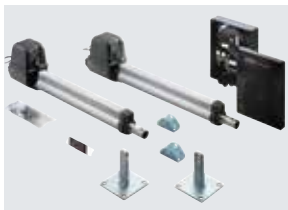

Artikel-Nr.	Artikelbezeichnung	EAN-Code	VE	Preise / Stück in €
-------------	--------------------	----------	----	---------------------

Drehtorantrieb twist 200E

Set mit 2 Spindel-Antrieben, 1 Handsender, Lichtschranke sowie einer Steuereinheit, Gehäuse aus Alu und glasfaserverstärktem Kunststoff