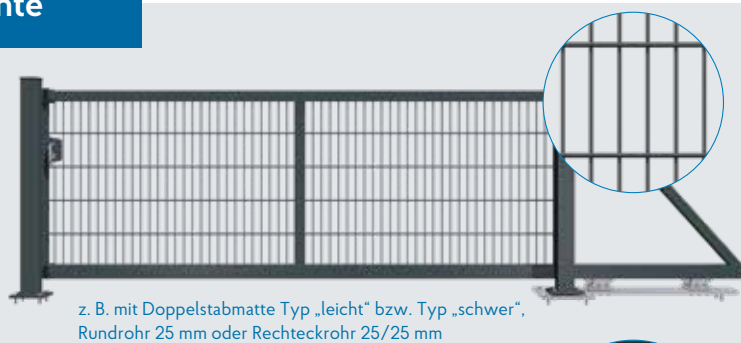

Schiebetore

Schiebetor „Private Light“

150

Schiebetor ECO Evolution

156

Beispielvariante

Artikel-Nr.	Artikelbezeichnung	EAN-Code	VE	Preise / Stück in €
-------------	--------------------	----------	----	---------------------