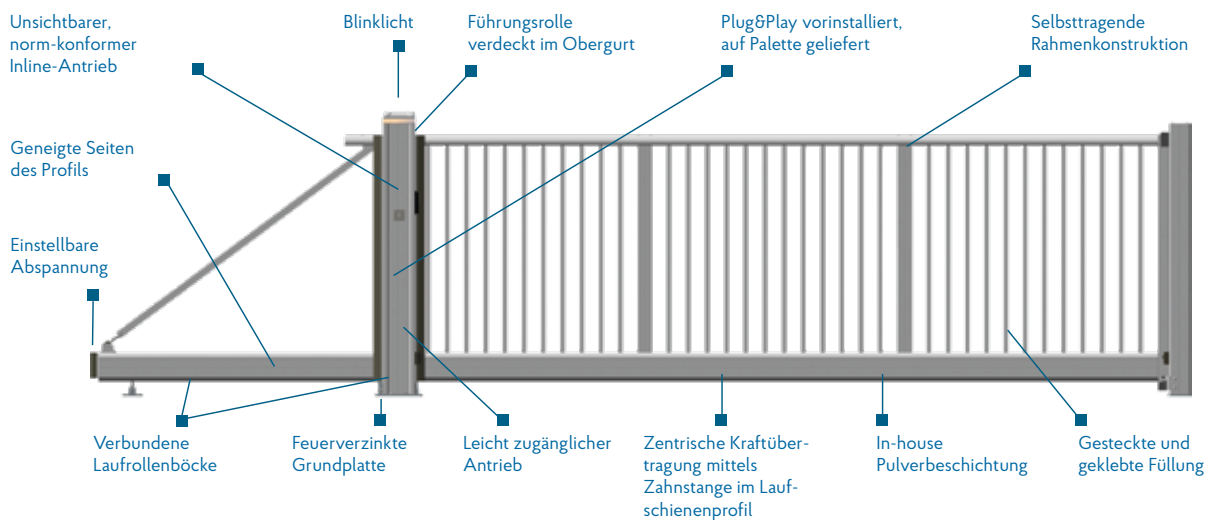

Konstruktion