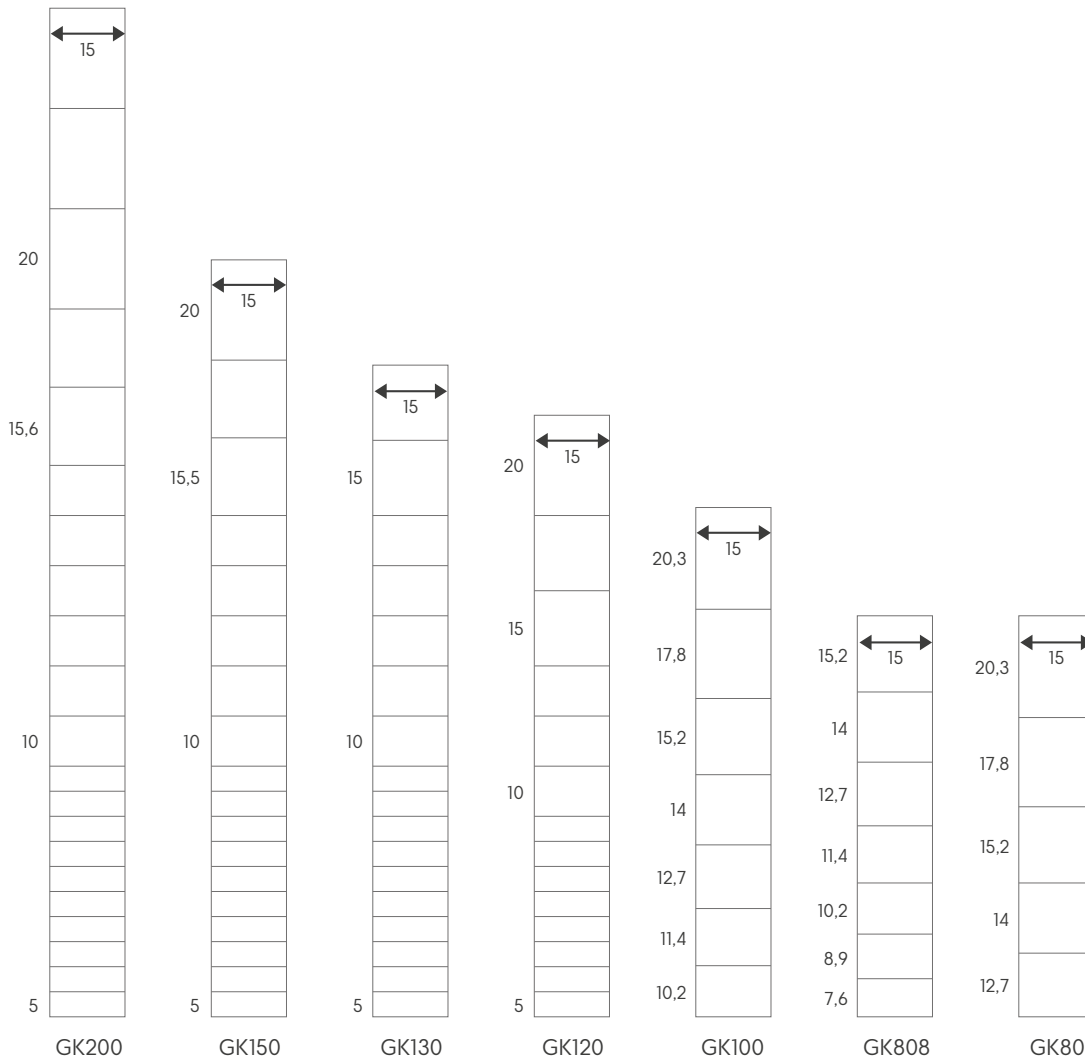

Lieferprogramm „Leichte Ausführung“

(Drahtstärken in mm Ø)

- Kopf- und Fußdraht 2,4
- Horizontaldrähte 1,9
- Vertikaldrähte 1,9

Alle Maße in cm

Typ	GK200V	GK150V	GK130V	GK120V	GK100V	GK808V	GK80V
	200/22/15	150/19/15	130/18/15	120/15/15	100/8/15	80/8/15	80/6/15
Drahtfestigkeit N/mm ²	700	700	700	700	700	700	700
Rollenlänge (m)	50	50	50	50	50	50	50
Höhe (cm)	200	150	130	120	100	80	80
Anzahl der Horizontaldrähte	22	19	18	15	8	8	6
Abstand d. Vertikaldrähte (cm)	15	15	15	15	15	15	15
50m-Rolle ca. Gewicht (kg)	51	43	39	33	21	20	16