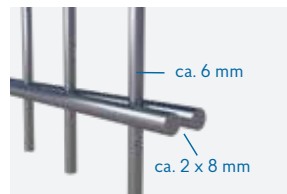

Typ „schwer“