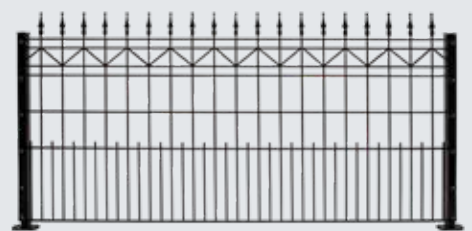

Exklusivmatte Typ „Merkur“