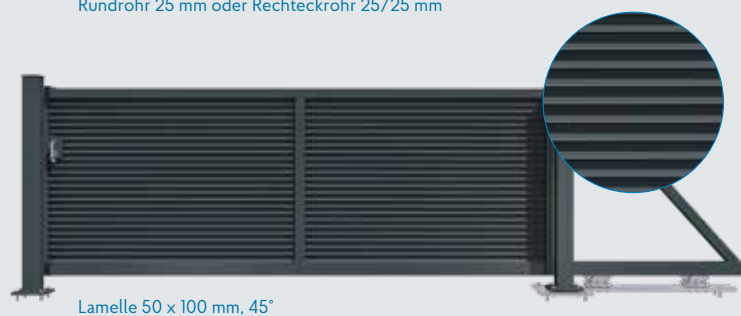

Schiebetore

Schiebetor „Private Light“

150

Schiebetor ECO Evolution

156

Beispielvariante

Artikel-Nr.	Artikelbezeichnung	EAN-Code	VE	Preise / Stück in €
-------------	--------------------	----------	----	---------------------