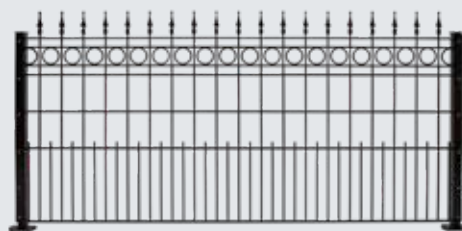

Exklusivmatte Typ „Saturn“